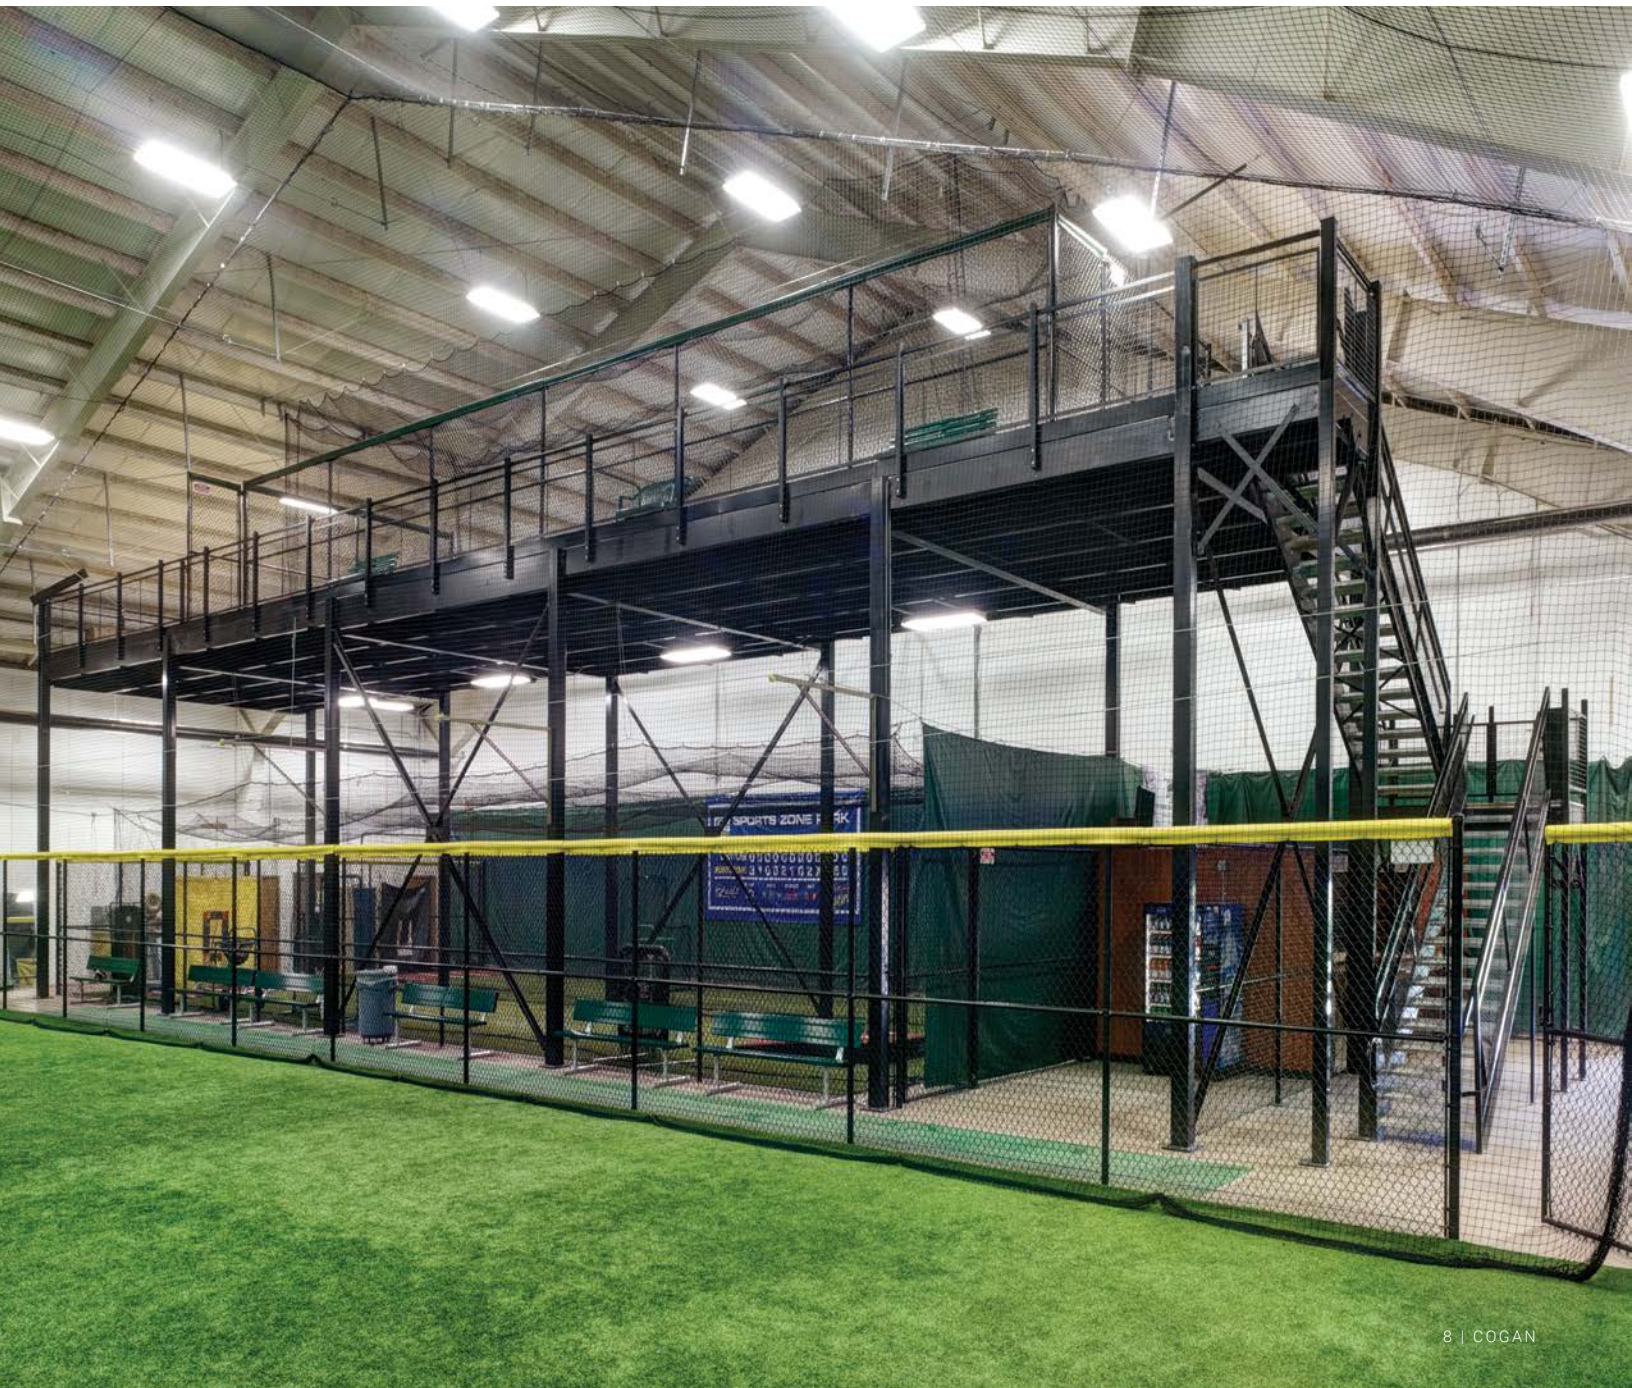

Mezzanine

installations sportives

Un joueur de premier plan qui ne vous laissera jamais tomber. Frappez un grand chelem grâce à une mezzanine d'installations sportives.

Ne vous faites pas coincer en raison d'un manque d'espace! Installez une mezzanine de Cogan et assurez-vous ainsi que votre établissement sportif est à la hauteur. Polyvalente pour permettre un éventail d'utilisations, une mezzanine de Cogan peut facilement doubler l'espace dans votre centre sportif. Que vous ayez besoin d'espace supplémentaire pour vous-même, un complexe de soccer intérieur, un terrain de pratique pour le golf, une aire d'exercice au bâton pour le baseball ou même un gymnase d'école, les mezzanines de Cogan sont dans une ligue à part. Il ne s'agit là que d'un autre exemple confirmant que nous sommes l'élite dans notre domaine.