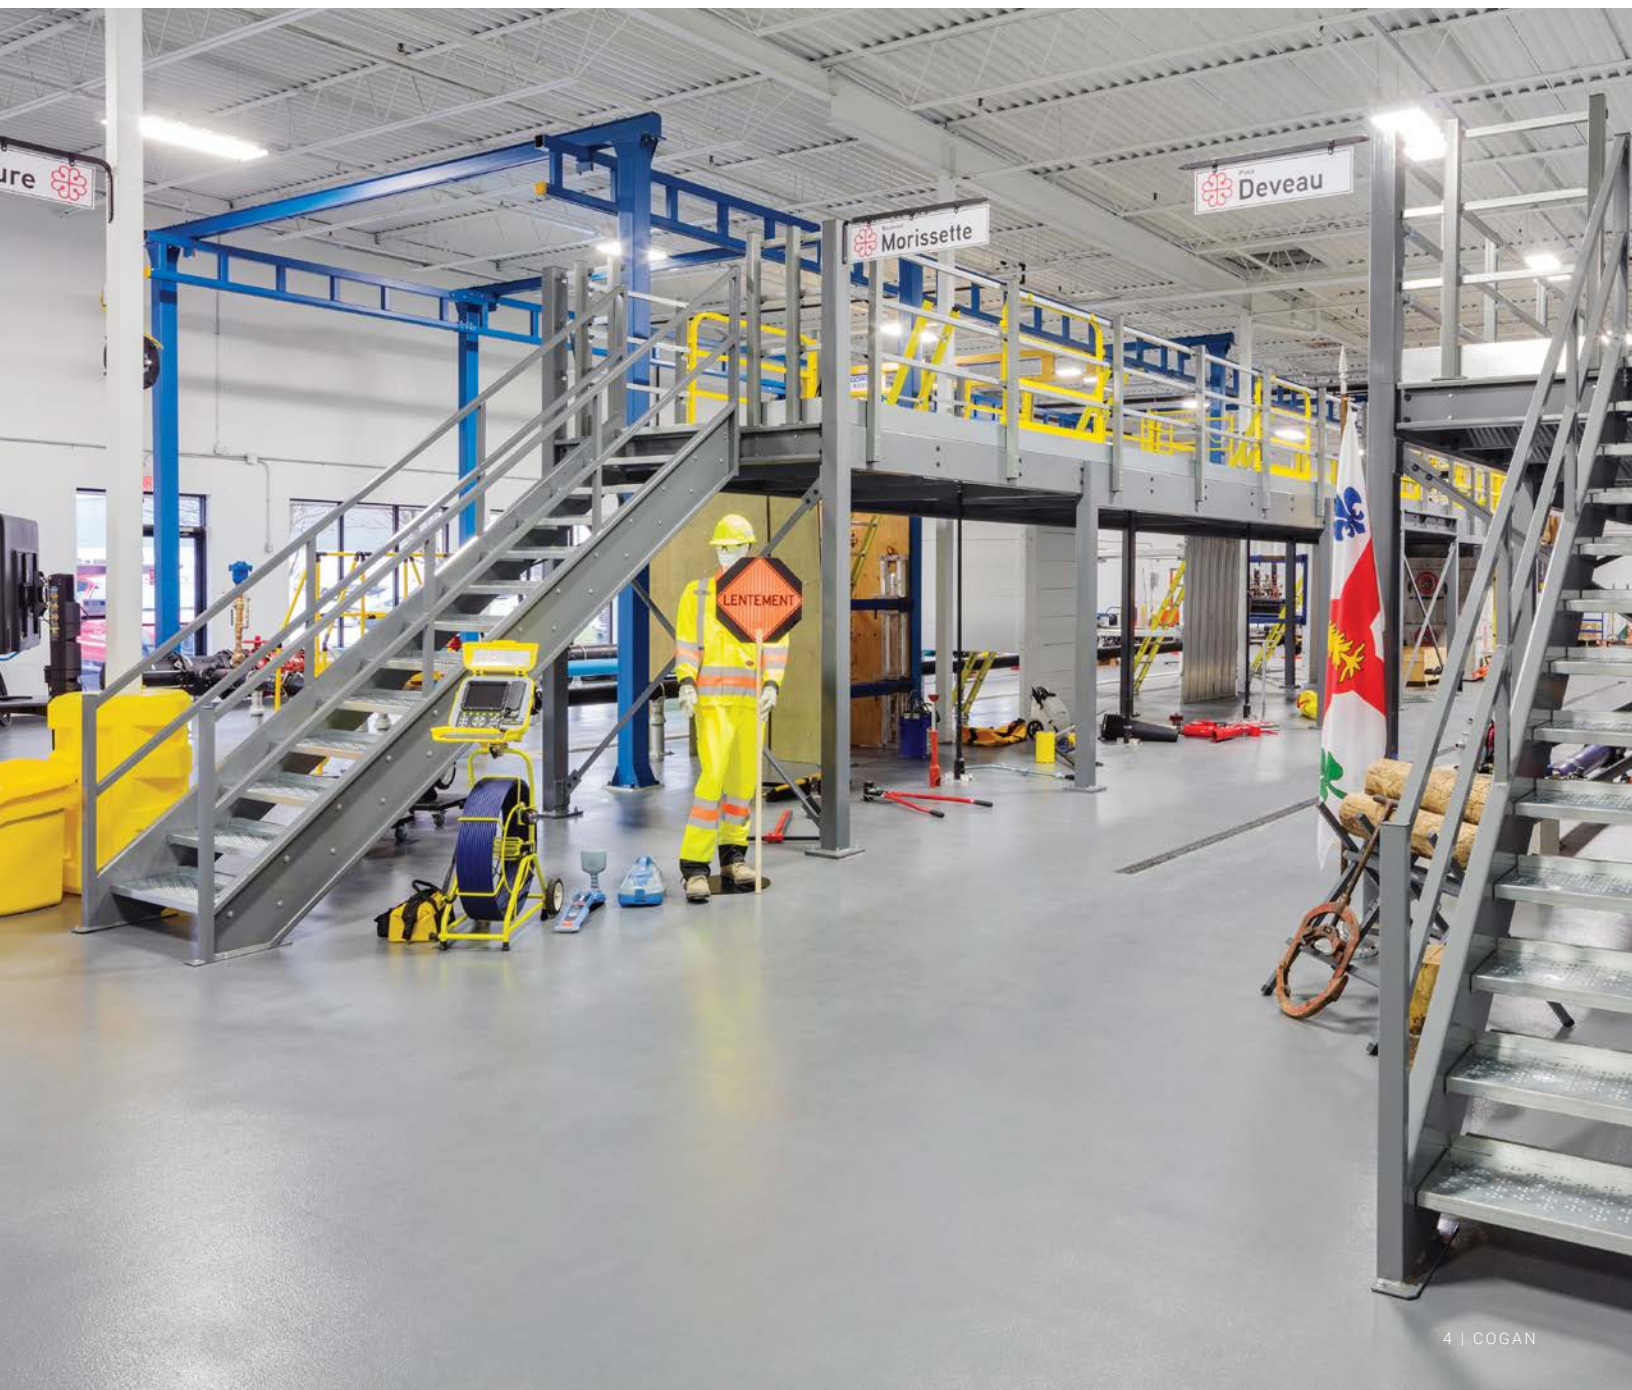

Augmentez rapidement votre capacité de production en installant une mezzanine haute performance de Cogan. Que vous ayez besoin d'accroître un peu ou beaucoup votre surface utile, Cogan dispose de la solution de

# Mezzanine d'installation de formation

Une bonne formation est essentielle pour s'assurer que les employés d'entretien peuvent gérer divers scénarios et réagir rapidement en cas de signes de problème.

Les employés municipaux exécutent des tâches vitales pour veiller à ce que les choses se déroulent sans heurt dans nos villes et villages. Les mezzanines pour installation de formation de Cogan vous permettent de créer des modèles à l'échelle imitant les vrais infrastructures municipales. Leur installation dans un environnement contrôlé signifie que des simulations plus complètes peuvent être mises en œuvre, sans aucune période d'arrêt prolongée. Menez des simulations d'urgence, mettez à l'essai des améliorations potentielles et procédez à des exercices d'entretien courant. Investissez dans une mezzanine d'installation de formation et assurez-vous que vos employés sont prêts à agir dans toute situation.

mezzanine de support de convoyeur répondra bien au rythme rigoureux de votre milieu de travail. Lorsque les convoyeurs à grande vitesse déplacent plus de 40 000 paquets par jour, vous avez besoin d'une structure de support qui ne va pas flancher sous la pression. Non seulement une mezzanine de Cogan va-t-elle doubler votre espace de plancher, mais la conception de large envergure augmentera aussi la visibilité, la fonctionnalité et la sécurité pour vos employés et votre équipement. Convertissez votre espace inutilisé en une mezzanine de support de convoyeur rentable.