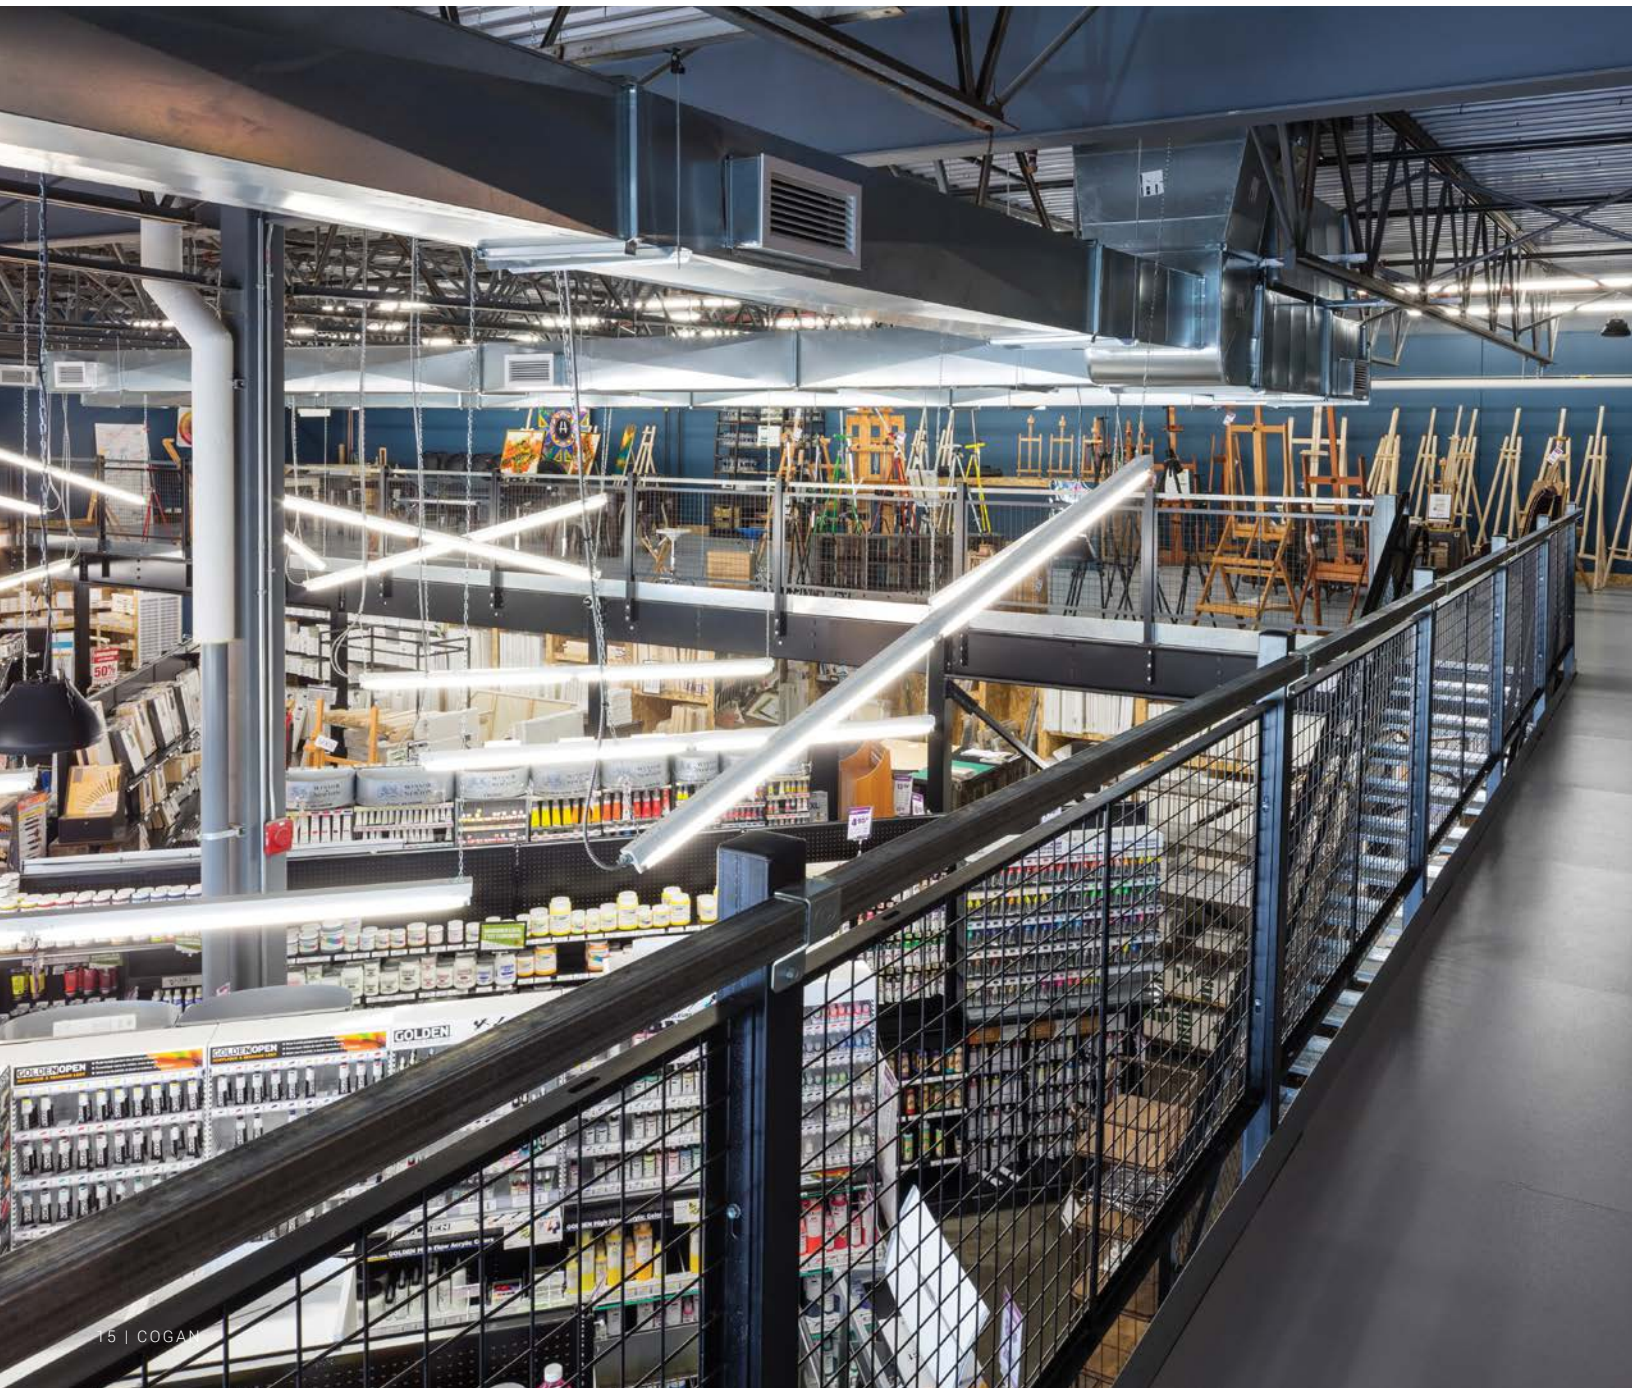

## Resto-Bar

Besoin d'espace supplémentaire pour une soirée privée ou d'une zone VIP? Doublez votre capacité de service au moyen d'une mezzanine de Cogan.

---

Elle est idéale pour les restaurants et bars où l'on présente des spectacles. Lorsqu'une scène occupe de l'espace qui pourrait autrement être rempli de tables et de chaises, il n'y a nul besoin de refuser des clients enthousiastes. Tout le monde peut s'éclater toute la soirée grâce à la mezzanine comprenant des places assises. Plus vite que vous ne l'auriez jamais imaginé, notre équipe d'experts peut bâtir une mezzanine digne d'un restaurant qui s'intégrera discrètement à l'aspect et au décor de votre établissement.

# Mezzanine de magasin de détail

Éliminez l'encombrement pour améliorer l'expérience de magasinage et faire que les clients reviennent encore et encore.

---

Vos besoins d'espace sont devenus trop grands pour votre magasin de vente au détail? Non seulement les allées encombrées compliquent-elles la recherche de marchandises, mais une surface de vente trop achalandée peut aussi facilement faire naître chez les clients le sentiment d'être envahis. Évitez les bouleversements et augmentez vos profits en ajoutant une mezzanine à votre espace de vente au détail actuel. En doublant instantanément votre surface de vente, vous bénéficierez de plus d'espace pour présenter vos produits. Les clients pourront ainsi localiser plus facilement les articles qu'ils recherchent, ce qui améliorera grandement leur expérience de magasinage.